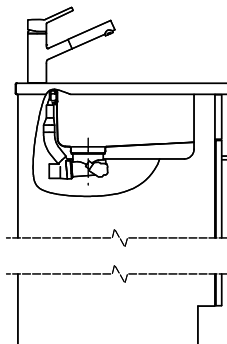

Vantis V 50-42 sFlow Typ M