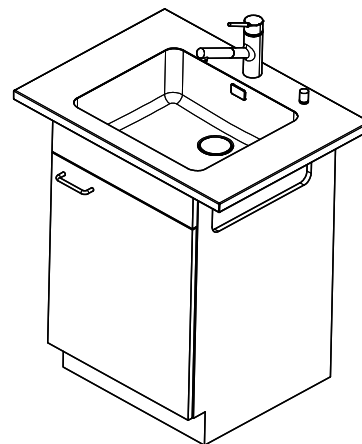

Vantis V 50-42 sFlow Typ M