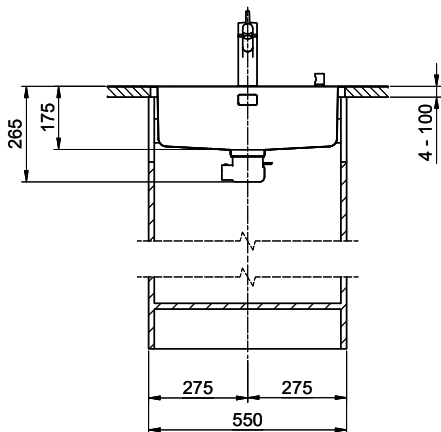

Vantis V 50-42 sFlow Typ M