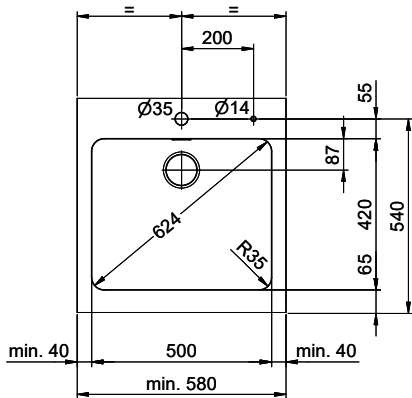

Vantis V 50-42 sFlow Typ M