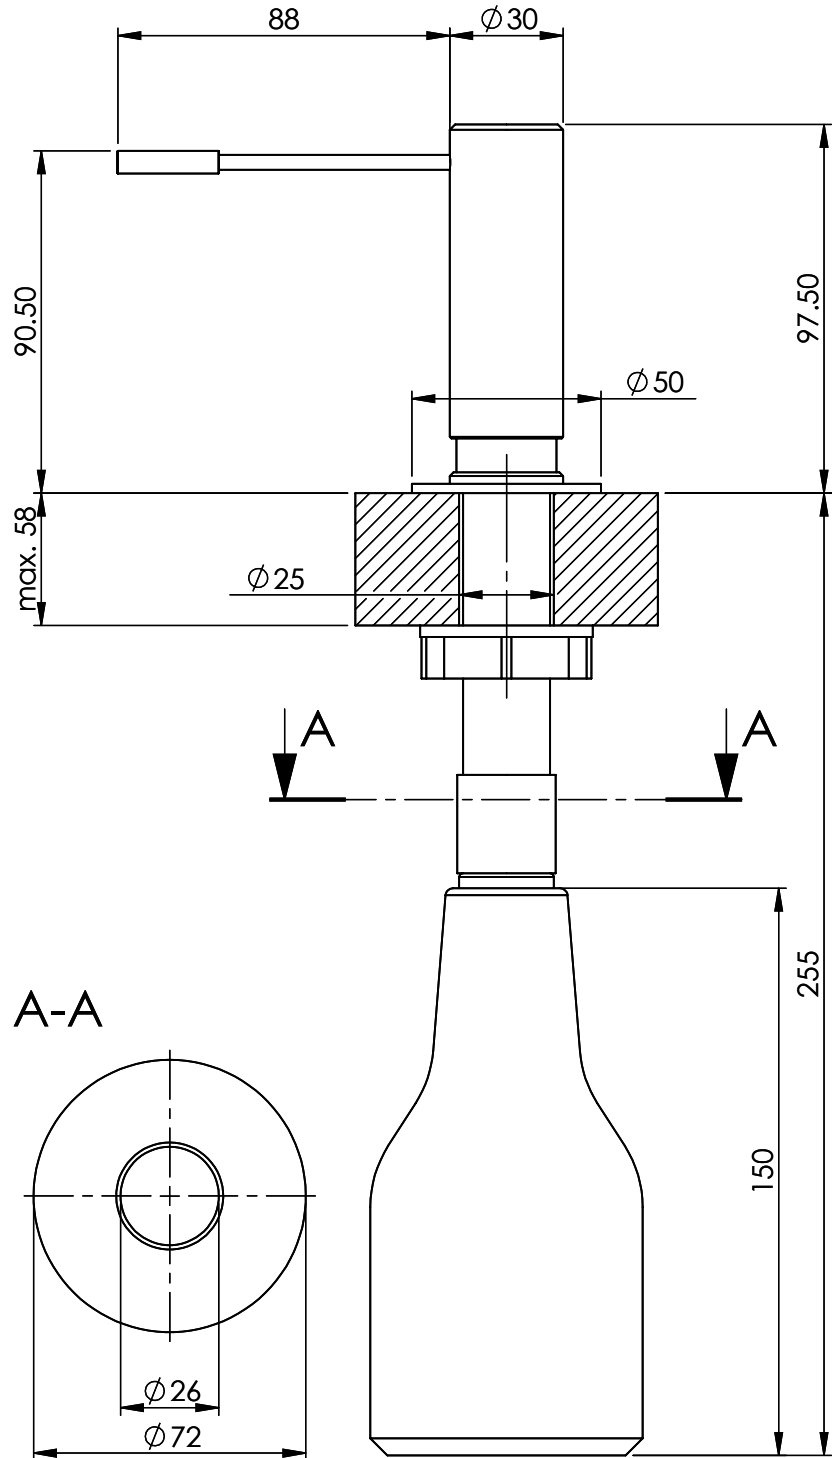

Für dieses Dokument und den darin dargestellten Gegenstand behalten wir uns alle Rechte vor. Vervielfältigung, Bekanntgabe an Dritte oder Verwendung seines Inhalts, ohne unsere Zustimmung ist verboten. © Copyright 2005 Suter Inox AG. All rights reserved.