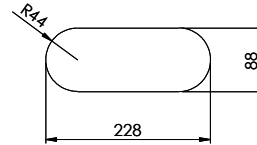

Becken 230 x 90 x 70mm, 1 Liter