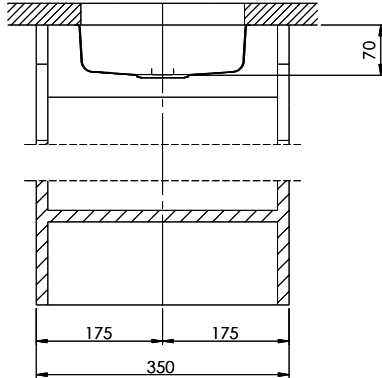

Becken 230 x 90 x 70mm, 1 Liter