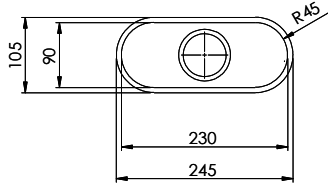

Becken 230 x 90 x 70mm, 1 Liter