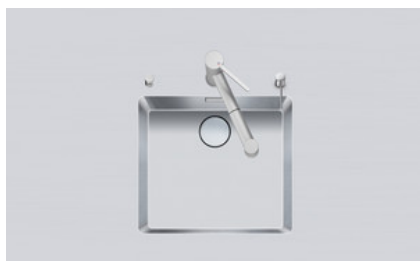

## Linero LIO 45

[> Lien web](#)

**Type de montage**  
Bassins soudés à fleur

**Modèle**  
LIO 45

**Matériel**  
Acier inox

**Élément inférieur**  
50 cm

**Soupape**  
3½" Extra plate Desino

**Finition**  
Brossé

**Dimensions d'évier**  
450x400x175mm