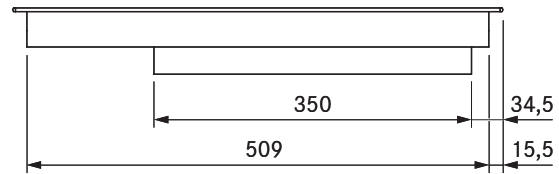

40.002.287.00 / CHF 3367.-
BORA Set PKIW3 + HIW1, Professional 3.0

40.002.552.00 / CHF 3550.-
BORA Set PKIW3AB + HIW1, Professional 3.0, All Black

40.002.236.00 / CHF 1583.-
BORA PKCB3 HiLight table de cuisson vitrocéramique, Professional 3.0

40.002.533.00 / CHF 1766.-
BORA PKCB3AB HiLight table de cuisson vitrocéramique, Professional 3.0, All Black

données techniques

Tension d'alimentation	380 - 415 V 2N
Fréquence	50/60 HZ
Puissance absorbée maximale	5,1 kW
Puissance connectée maximale	5,1 kW
Protection par fusible minimum	2 x 16 A
Longueur du câble d'alimentation	1,5 m
Dimensions (largeur x profondeur x hauteur)	370 x 540 x 73 mm
Poids (accessoire/emballage compris)	8,9 kg
Matériau de surface	SCHOTT CERAN®
Niveaux de puissance table de cuisson	1 - 9 (activation 2/3 feux/sauteuse)
Nombre de feux - Zone de cuisson avant	3
Nombre de feux - Zone de cuisson arrière	2
Dimensions zone de cuisson avant	Ø 120 / 180 / 235 mm
Dimensions zone de cuisson arrière	Ø 165 mm / 290 x 165 mm
Puissance zone de cuisson avant	800 / 1600 / 2500 W
Puissance zone de cuisson arrière	1500 W / 2600 W