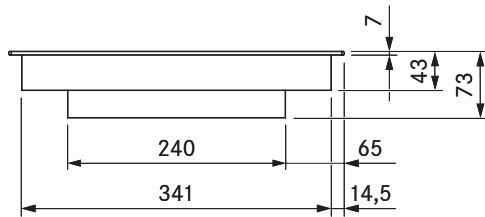

40.002.287.00 / CHF 3367.-
BORA Set PKIW3 + HIW1, Professional 3.0

40.002.552.00 / CHF 3550.-
BORA Set PKIW3AB + HIW1, Professional 3.0, All Black

40.002.236.00 / CHF 1583.-
BORA PKCB3 HiLight table de cuisson vitrocéramique, Professional 3.0

40.002.533.00 / CHF 1766.-
BORA PKCB3AB HiLight table de cuisson vitrocéramique, Professional 3.0, All Black

données techniques

Tension d'alimentation	380 - 415 V 2N
Fréquence	50/60 HZ
Puissance absorbée maximale	5,1 kW
Puissance connectée maximale	5,1 kW
Protection par fusible minimum	2 x 16 A
Longueur du câble d'alimentation	1,5 m
Dimensions (largeur x profondeur x hauteur)	370 x 540 x 73 mm
Poids (accessoire/emballage compris)	8,9 kg
Matériau de surface	SCHOTT CERAN®
Niveaux de puissance table de cuisson	1 - 9 (activation 2/3 feux/sauteuse)
Nombre de feux - Zone de cuisson avant	3
Nombre de feux - Zone de cuisson arrière	2
Dimensions zone de cuisson avant	Ø 120 / 180 / 235 mm
Dimensions zone de cuisson arrière	Ø 165 mm / 290 x 165 mm
Puissance zone de cuisson avant	800 / 1600 / 2500 W
Puissance zone de cuisson arrière	1500 W / 2600 W