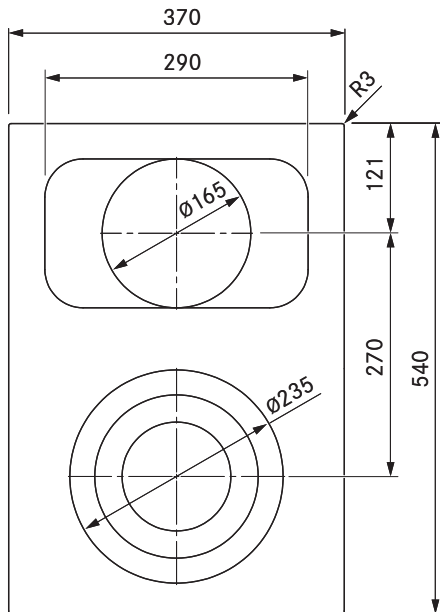

Matériau de surface

SCHOTT CERAN

Raccordement au secteur

1,5 m

Dimensions (largeur x profondeur x hauteur)

370 x 540 x 73 mm

Zone de cuisson avant dimension

Ø 120 / 180 / 235 mm

40.002.287.00 / CHF 3367.-
BORA Set PKIW3 + HIW1, Professional 3.0

40.002.552.00 / CHF 3550.-
BORA Set PKIW3AB + HIW1, Professional 3.0, All Black

40.002.236.00 / CHF 1583.-
BORA PKCB3 HiLight table de cuisson vitrocéramique, Professional 3.0

40.002.533.00 / CHF 1766.-
BORA PKCB3AB HiLight table de cuisson vitrocéramique, Professional 3.0, All Black

données techniques

Tension d'alimentation	380 - 415 V 2N
Fréquence	50/60 HZ
Puissance absorbée maximale	5,1 kW
Puissance connectée maximale	5,1 kW
Protection par fusible minimum	2 x 16 A
Longueur du câble d'alimentation	1,5 m
Dimensions (largeur x profondeur x hauteur)	370 x 540 x 73 mm
Poids (accessoire/emballage compris)	8,9 kg
Matériau de surface	SCHOTT CERAN®
Niveaux de puissance table de cuisson	1 - 9 (activation 2/3 feux/sauteuse)
Nombre de feux - Zone de cuisson avant	3
Nombre de feux - Zone de cuisson arrière	2
Dimensions zone de cuisson avant	Ø 120 / 180 / 235 mm
Dimensions zone de cuisson arrière	Ø 165 mm / 290 x 165 mm
Puissance zone de cuisson avant	800 / 1600 / 2500 W
Puissance zone de cuisson arrière	1500 W / 2600 W