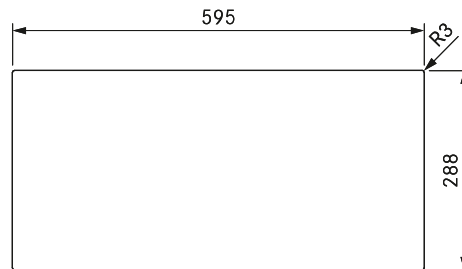

BORA parte anteriore in vetro MSF140, 140mm, per cassetto multiplo MS140[> Weblink](#)**Dimensioni**
595x138x4mm**N. di articolo**
40.002.410.00**Prezzo in CHF**
105.- O IVA esclusa**Descrizione del prodotto****Dati tecnici**

Dimensioni: 595 x 4 x 138 mm

Peso: 1,8 kg

Peso (incl. accessori / confezione): 2,1 kg

Proprietà del materiale: Vetro di sicurezza secondo EN 12150-1

Descrizione prodotto

Design minimalista - a filo piano, senza manopole, All Black e uniformabile a BORA X BO

40.002.405.00 / CHF

1684.-

BORA cassetto multiplo

MS140

MSF140

BORA cassetto multiplo parte anteriore in vetro 140mm

dati tecnici

Dimensioni (larghezza x altezza x profondità)	595 x 138 x 4 mm
Peso	1,8 kg
Peso (incl. accessori / confezione)	2,1 kg
Proprietà del materiale	Vetro di sicurezza secondo EN 12150-1

MSF290

BORA cassetto multiplo parte anteriore in vetro 290mm

dati tecnici

Dimensioni (larghezza x altezza x profondità)	595 x 288 x 4 mm
Peso	3,2 kg
Peso (incl. accessori / confezione)	3,6 kg
Proprietà del materiale	Vetro di sicurezza secondo EN 12150-1