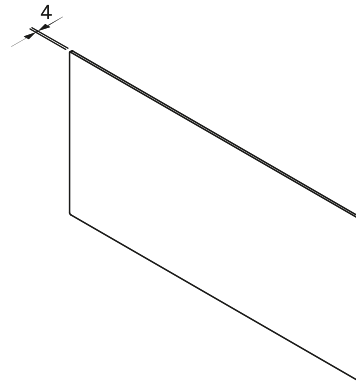

BORA parte anteriore in vetro MSF140, 140mm, per cassetto multiplo MS140[> Weblink](#)**Dimensioni**
595x138x4mm**N. di articolo**
40.002.410.00**Prezzo in CHF**
105.- O IVA esclusa**Descrizione del prodotto****Dati tecnici**

40.002.405.00 / CHF

1684.-

BORA cassetto multiplo

MS140

MSF140

BORA cassetto multiplo parte anteriore in vetro 140mm

dati tecnici

Dimensioni (larghezza x altezza x profondità)	595 x 138 x 4 mm
Peso	1,8 kg
Peso (incl. accessori / confezione)	2,1 kg
Proprietà del materiale	Vetro di sicurezza secondo EN 12150-1

Descrizione prodotto

- Design minimalista - a filo piano, senza manopole, All Black e uniformabile a BORA X BO
- Qualità dei materiali
- Accessori adatti

Materiale in dotazione

- cassetto multiplo parte anteriore in vetro 140mm MSF140
- 10 x viti di fissaggio
- istruzioni per il montaggio

MSF290

BORA cassetto multiplo parte anteriore in vetro 290mm

dati tecnici

Dimensioni (larghezza x altezza x profondità)	595 x 288 x 4 mm
Peso	3,2 kg
Peso (incl. accessori / confezione)	3,6 kg
Proprietà del materiale	Vetro di sicurezza secondo EN 12150-1