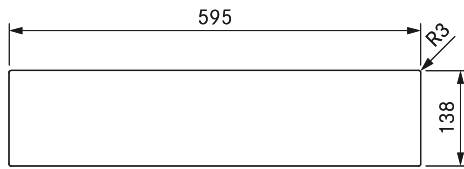

Dimensioni: 595 x 4 x 138 mm

Peso: 1,8 kg

Peso (incl. accessori / confezione): 2,1 kg

Proprietà del materiale: Vetro di sicurezza secondo EN 12150-1

Descrizione prodotto

Design minimalista - a filo piano, senza manopole, All Black e uniformabile a BORA X BO

40.002.405.00 / CHF

1684.-

BORA cassetto multiplo

MS140

MSF140

BORA cassetto multiplo parte anteriore in vetro 140mm

dati tecnici

Dimensioni (larghezza x altezza x profondità)	595 x 138 x 4 mm
Peso	1,8 kg
Peso (incl. accessori / confezione)	2,1 kg
Proprietà del materiale	Vetro di sicurezza secondo EN 12150-1

Descrizione prodotto

- Design minimalista - a filo piano, senza manopole, All Black e uniformabile a BORA X BO
- Qualità dei materiali
- Accessori adatti

Materiale in dotazione

- cassetto multiplo parte anteriore in vetro 140mm MSF140
- 10 x viti di fissaggio
- istruzioni per il montaggio

MSF290

BORA cassetto multiplo parte anteriore in vetro 290mm

dati tecnici

Dimensioni (larghezza x altezza x profondità)	595 x 288 x 4 mm
Peso	3,2 kg
Peso (incl. accessori / confezione)	3,6 kg
Proprietà del materiale	Vetro di sicurezza secondo EN 12150-1