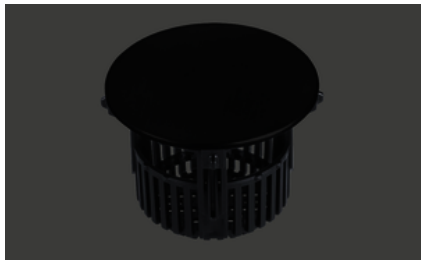

Cestello a griglia Desino, Tipo M, nero opaco[> Weblink](#)**N. di articolo**
40.002.830.00**Prezzo in CHF**
148.- F IVA esclusa**Descrizione del prodotto**

Cestello a griglia Tipo Desino, sFlow tipo M, acciaio inox con rivestimento DEC, nero opaco, dimensioni Ø 90 x 66/75 mm, per Linero Cristadur

Il Desino è lavabile in lavastoviglie e può essere pulita completamente o separatamente fino a una temperatura massima di 65 °C.