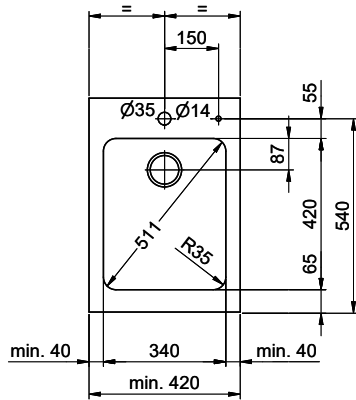

Vantis V 34 Desino