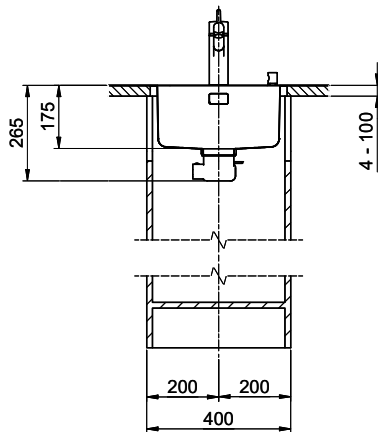

Vantis V 34 Desino