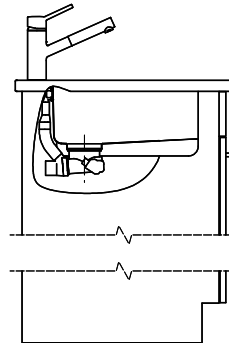

Vantis V 34 Desino