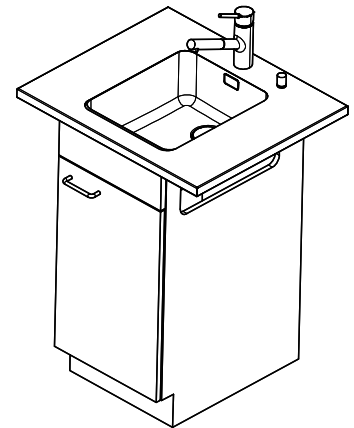

Vantis V 34 Desino