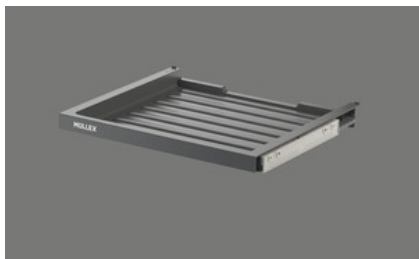

Müllex X-Line Schublade X45 Basic

[> Weblink](#)

Artikel Nr.
40.002.254.00

Preis CHF
35.- G exkl. MwSt

Produktbeschreibung

Müllex X-Line Basic-Schublade für Abfall-System mit Korpusbreite 450 mm.
B 404 x T 358 x H 50 mm, anthrazit, Kunststoff