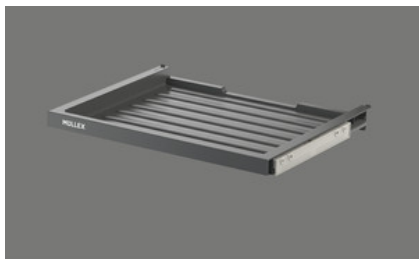

Müllex X-Line Schublade X50 Basic[> Weblink](#)**Artikel Nr.**
40.002.255.00**Preis CHF**
35.- G exkl. MwSt**Produktbeschreibung**

Müllex X-Line Basic-Schublade für Abfall-System mit Korpusbreite 500 mm.
B 454 x T 358 x H 50 mm, anthrazit, Kunststoff