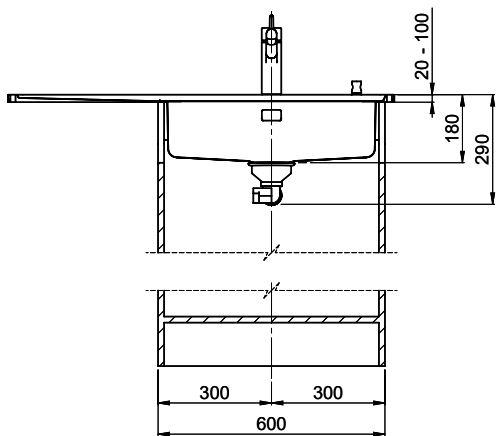

Vantis VX 100-55 Varix EL Classic