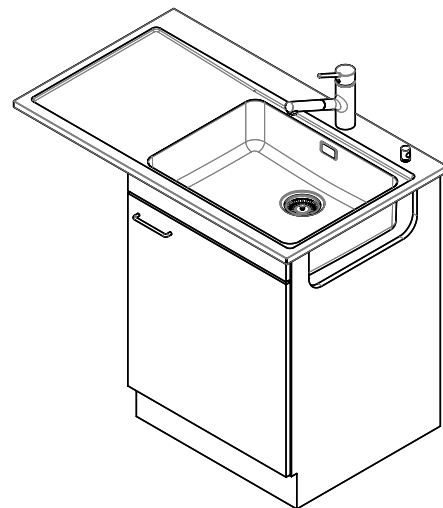

Vantis VX 100-55 Varix EL Classic