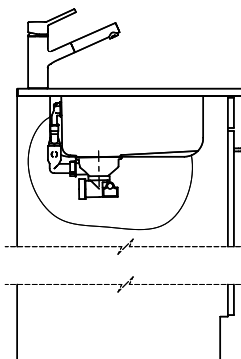

Vantis VX 100-55 Varix EL Classic