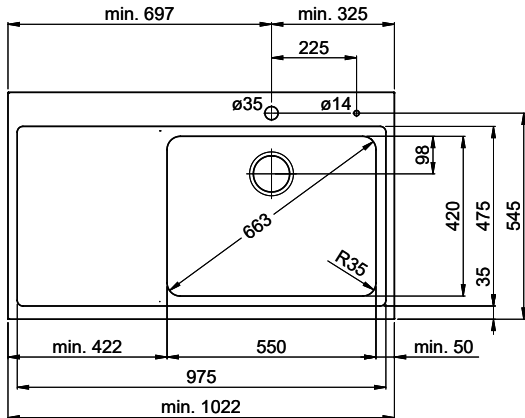

Vantis VX 100-55 Varix EL Classic